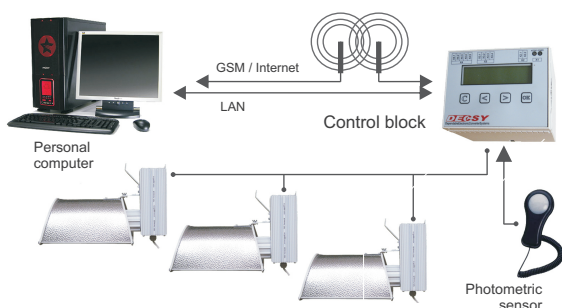

Systémy řízení osvětlení

Nabízíme komplexní řešení úspor el. energie v oblasti osvětlení. Regulace intenzity osvětlení umožňuje optimálně využívat potenciál osvětlení na základě změn výkonu výbojkových svítidel. Snižováním úrovně intenzity osvětlení dochází k úsporám elektrické energie.

Charakteristika regulačního systému

- úspora 10 - 50% spotřeby elektrické energie na osvětlení
- zvýšení životnosti světelných zdrojů
- regulace na požadovanou intenzitu osvětlení a řízení pomocí časových harmonogramů
- možnost dálkového řízení a monitorování počítačem