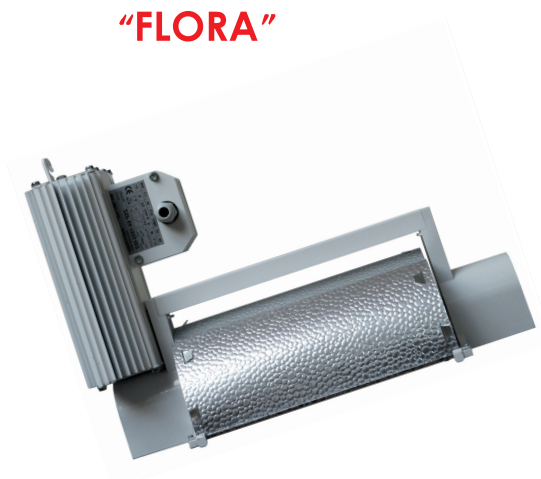

ZSP 64-1000-002
ZSP 64-600-002
ZSP 64-600-001

ZSP 64-400-001
ZSP 64-150-001

Výbojková svítidla
pro pěstování rostlin

"FLORA"

Svítidla s elektronickými předřadníky pro celoroční intenzivní pěstování rostlin jsou ideální pro doplňkové osvětlování ve sklenících a oranžériích, stimuluji asimilaci a růst rostlin.

Je to důležité především při pěstování květin pro řez, zeleniny a salátových kultur, pokojových rostlin a sazenic. Kryty předřadníků jsou vyrobeny z extrudovaného hliníku, reflektory z vysoce kvalitního hliníku „ALANOD“

řada "FLORA"	spotřeba energie, W	jmenovité napětí, V	účinnost	stupeň ochrany	životnost	záruka, let	hmotnost, kg	celkové rozměry A x B x C, mm
ZSP 64-1000-002	1000 W	~400	0,98	IP23	45 000h	2	3,5 kg	480 x 220 x 65
ZSP 64-600-002	600 W	~400	0,98	IP23	45 000h	2	3,5 kg	480 x 220 x 65
ZSP 64-600-001	600 W	~230	0,98	IP23	45 000h	2	3,5 kg	480 x 220 x 65
ZSP 64-400-001	400 W	~230	0,98	IP23	45 000h	2	3,5 kg	480 x 220 x 65
ZSP 64-250-001	250 W	~230	0,98	IP23	45 000h	2	3,5 kg	480 x 220 x 65