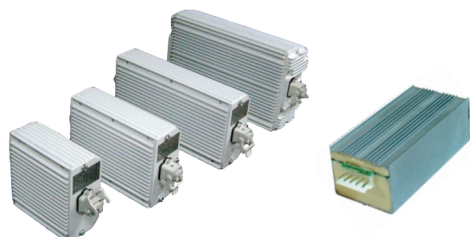

Elektronické předřadníky Napájecí zdroje s konstantním proudem

Elektronické předřadníky jsou určeny k zajištění funkce vysokotlakých sodíkových a halogenidových výbojek. Používají se bez dodatečného chladiče.

Nabízíme napájecí zdroje vyvinuté speciálně pro napájení výkonových LED s konstantním proudem 350 až 1500 mA

Naši nabídku neustále rozšiřujeme, připravujeme pro Vás nové produkty.

Kompletní přehled výrobků najdete na našem webu
www.nfl-lighting.cz